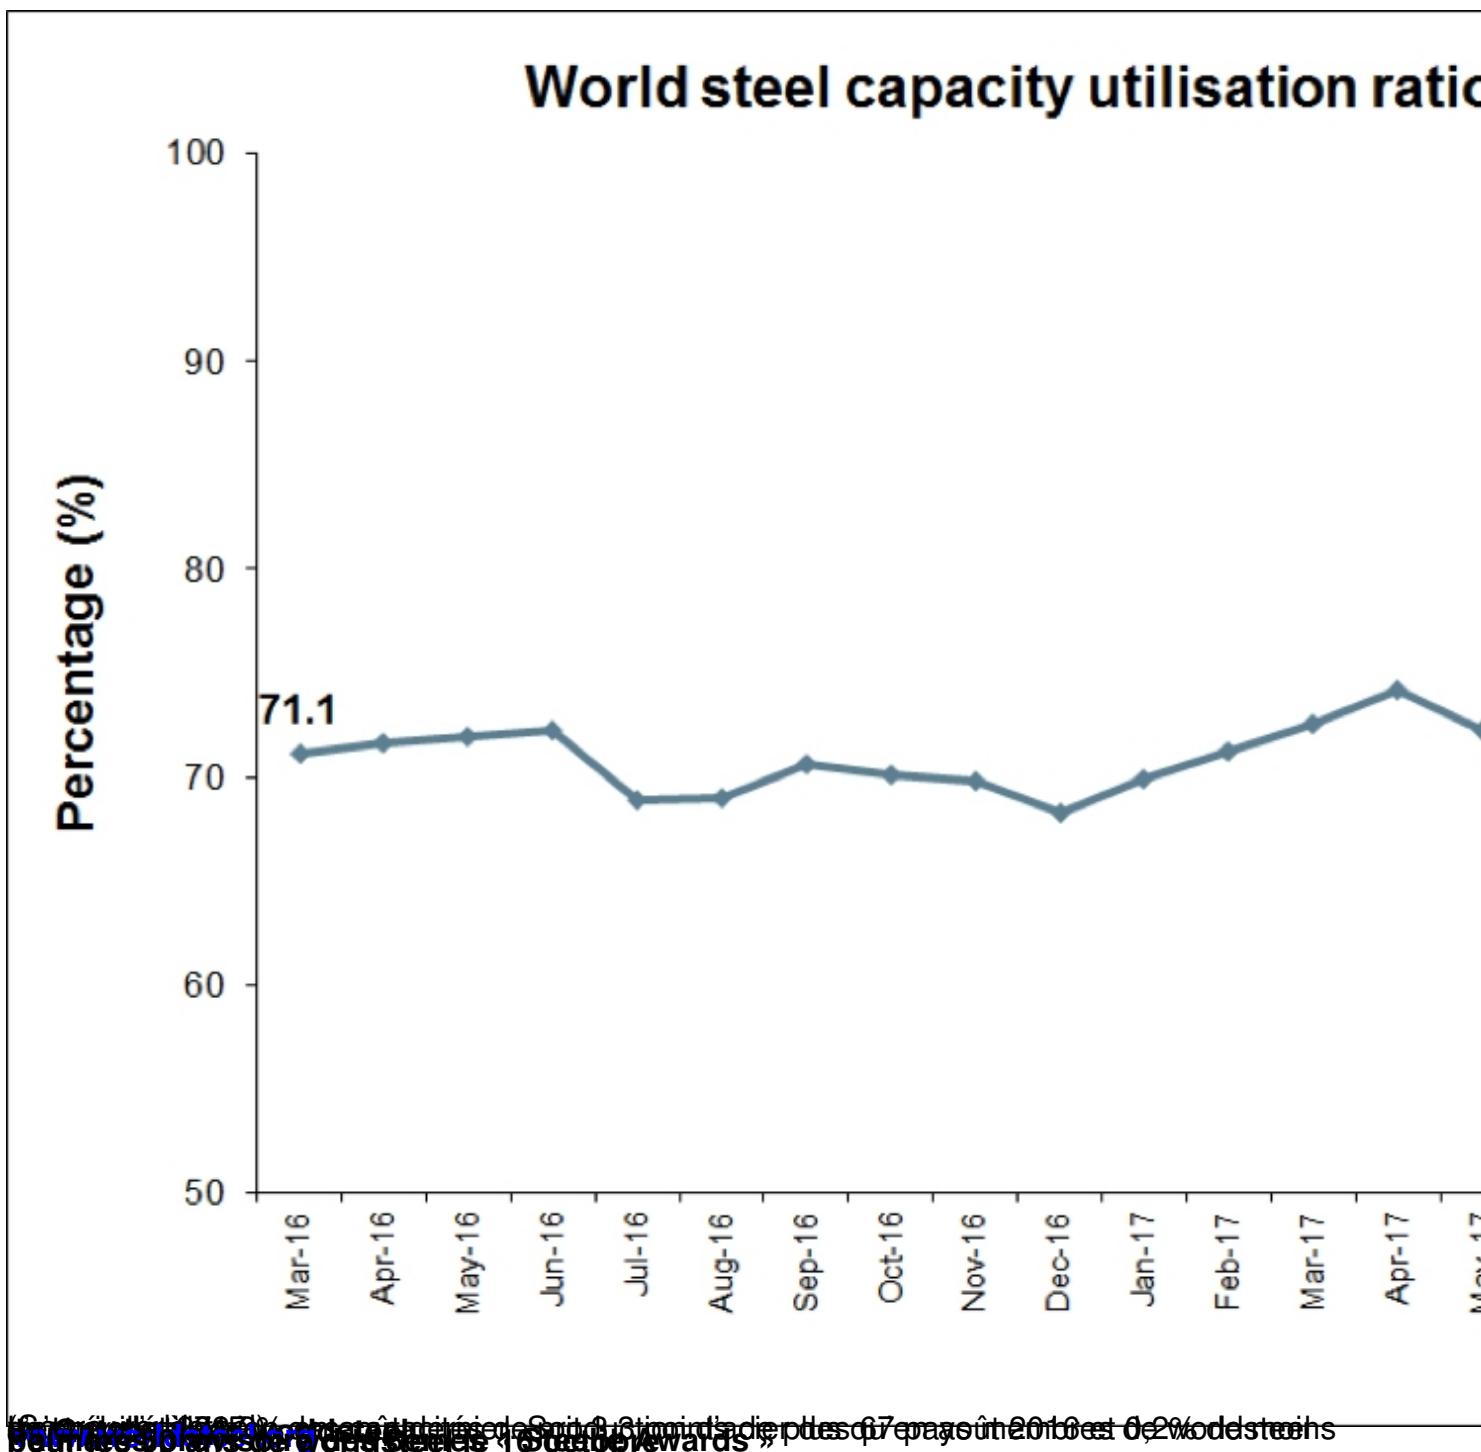

BRUXELLES (MPE-Média) – La production mondiale d’acier brut s’est élevée à 143,6 millions de tonnes (Mt) en août dernier, en hausse de 6,3% comparée à celle d’août 2016, annonçait récemment worldsteel, l’association mondiale des producteurs d’acier dans un communiqué à la presse précédant son 50^e anniversaire prévu à la mi-octobre.

La production chinoise d’acier brut s’est élevée à 74,6Mt, donnée en hausse de 8,7% comparée à celle d’août 2016. Le Japon a produit 8,7Mt d’acier brut en août dernier, en baisse de 2% sur un an. L’Inde a produit 8,5Mt d’acier brut en août 2017, en hausse de 4,1% par rapport à août 2016.

Acier/worldsteel : Production mondiale à +6,3% en août

Écrit par administrateur didier
Mardi, 10 Octobre 2017 17:57 -

La production mondiale d'acier brut a augmenté de 6,3% en août par rapport à la production mondiale d'acier brut en juillet 2016. La production mondiale d'acier brut en août 2016 a été de 135,1 millions de tonnes (Mt), contre 127,2 millions de tonnes (Mt) en juillet 2016. La production mondiale d'acier brut en août 2017 a été de 142,5 millions de tonnes (Mt), contre 135,1 millions de tonnes (Mt) en août 2016. La production mondiale d'acier brut en août 2017 a été de 142,5 millions de tonnes (Mt), contre 135,1 millions de tonnes (Mt) en août 2016.