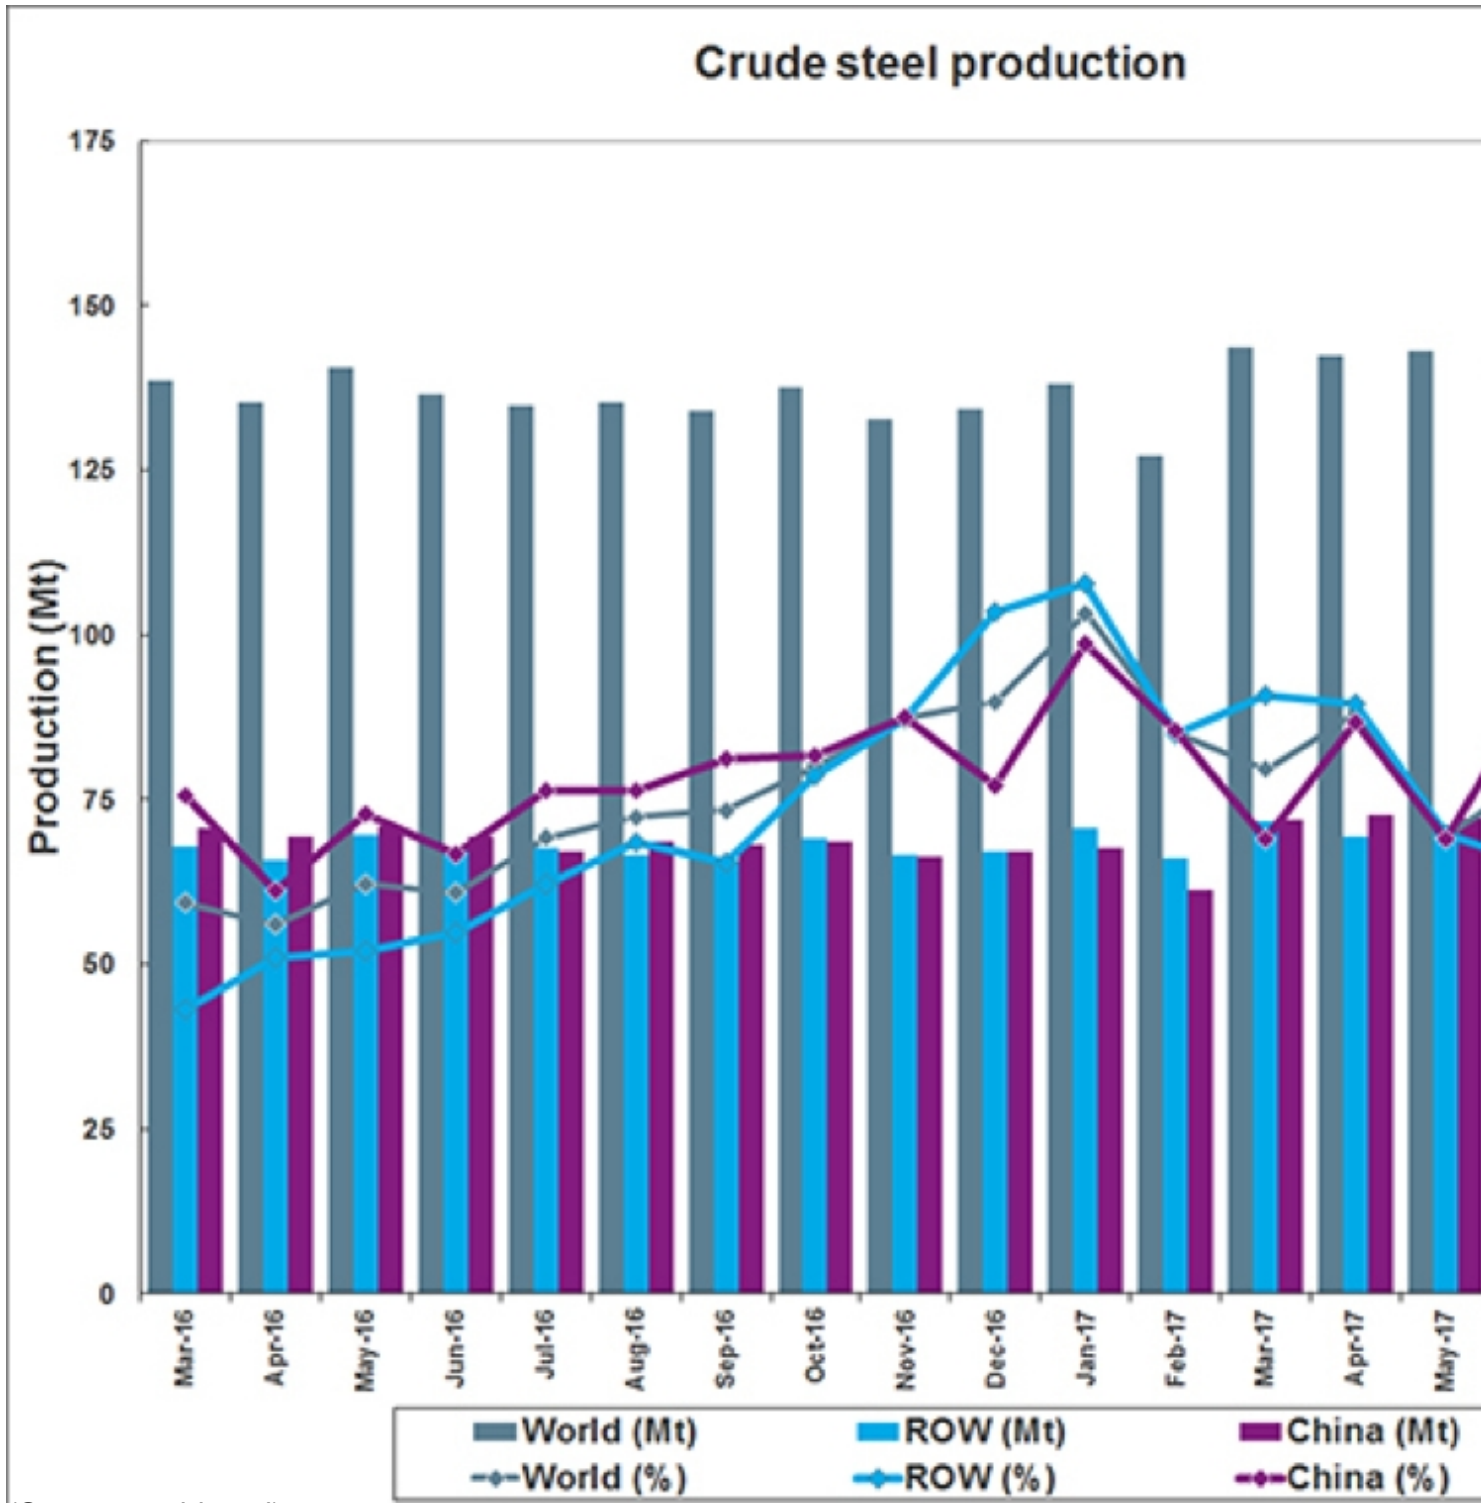

Acier/worldsteel : Production mondiale à +6,3% en août

Écrit par administrateur didier
Mardi, 10 Octobre 2017 17:57 -